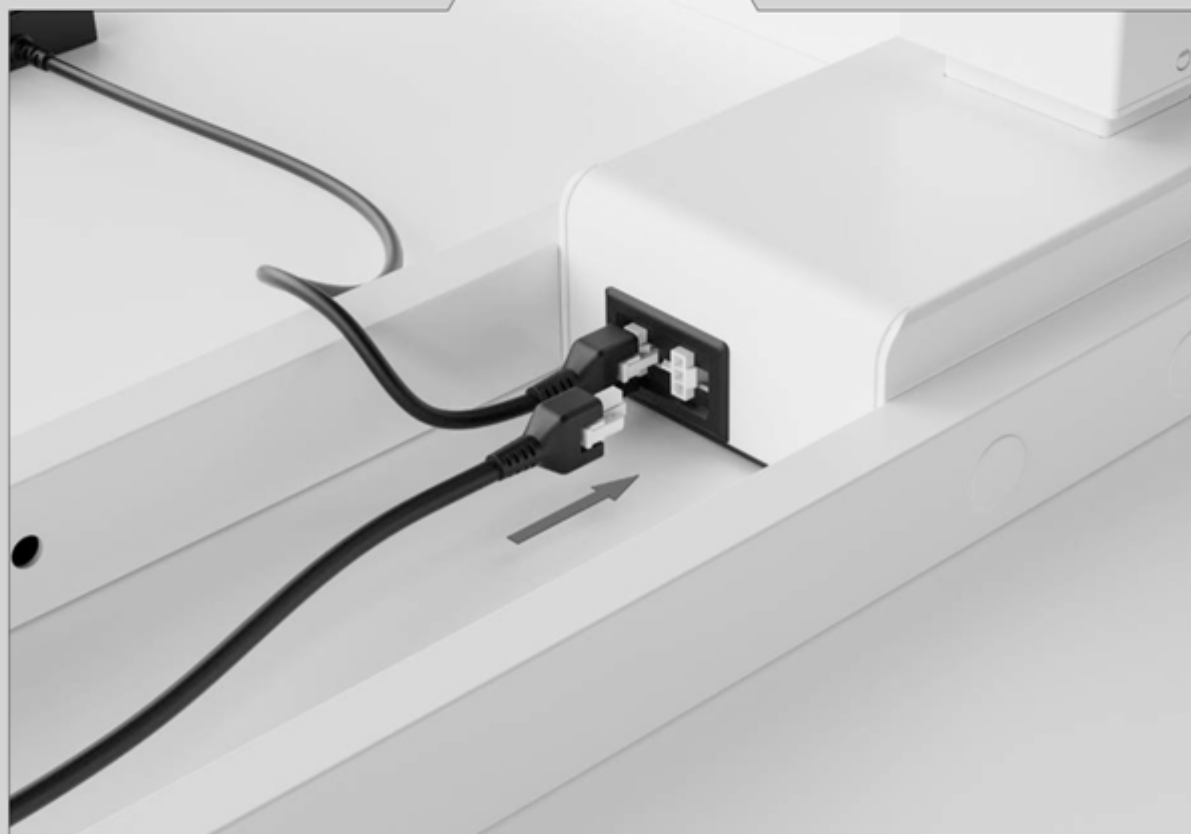

# EXTRA TOOLS | 03

min. 19 mm

01

4 x

C

14