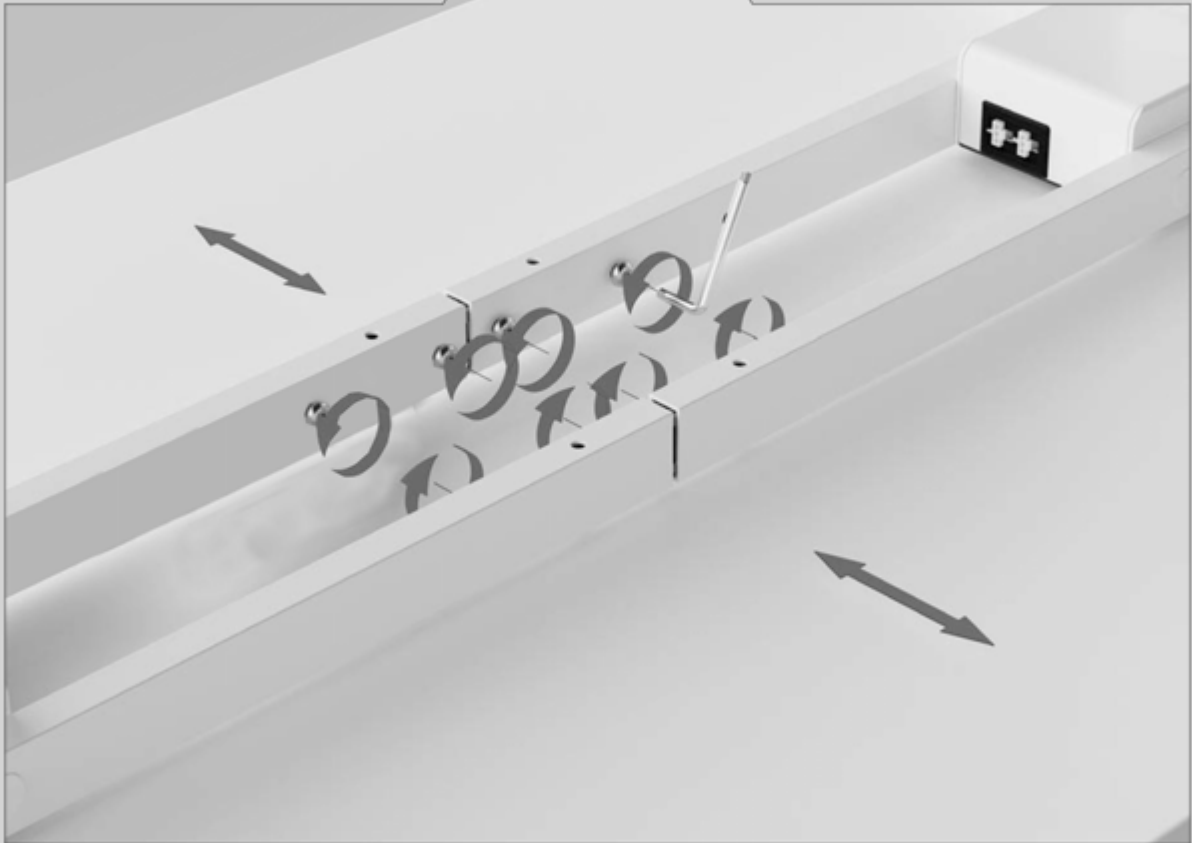

# EXTRA TOOLS | 03

min. 19 mm

01

4 x

C

14