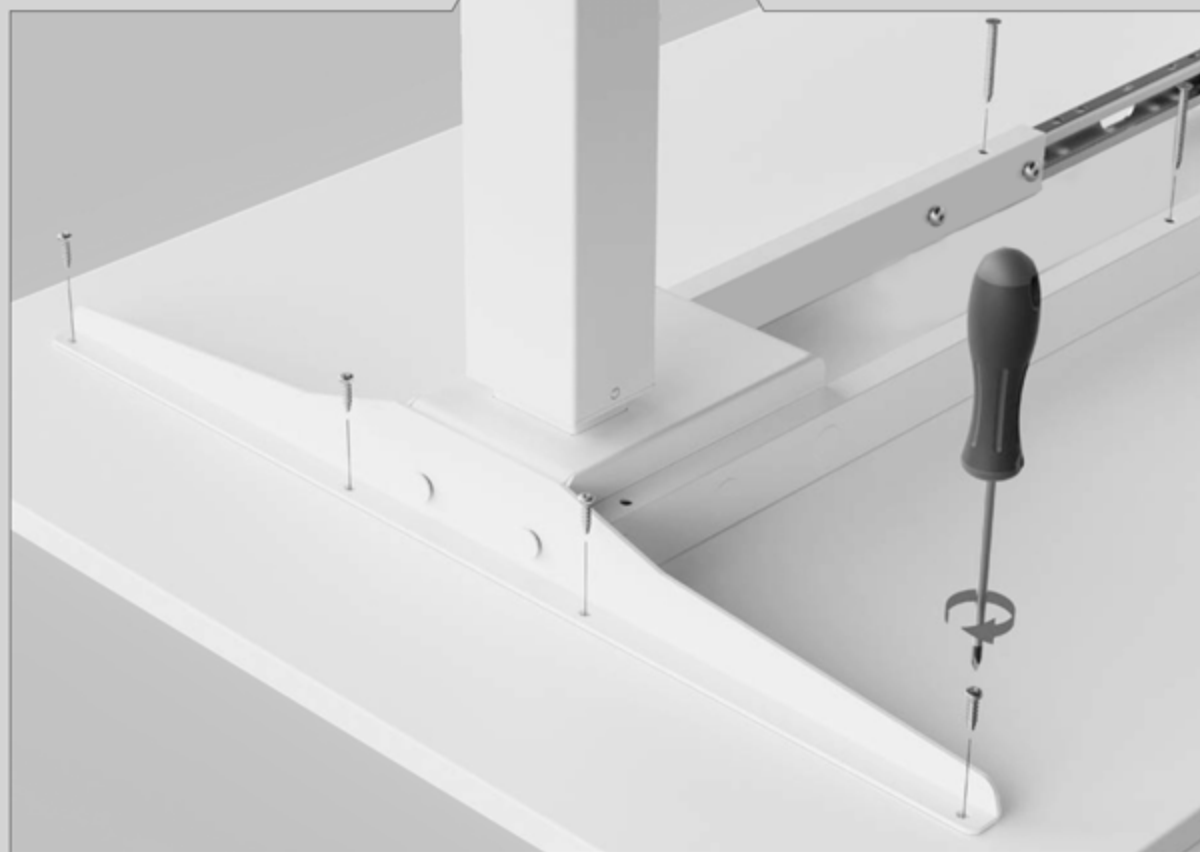

# EXTRA TOOLS | 03

min. 19 mm

01

4 x

C

14