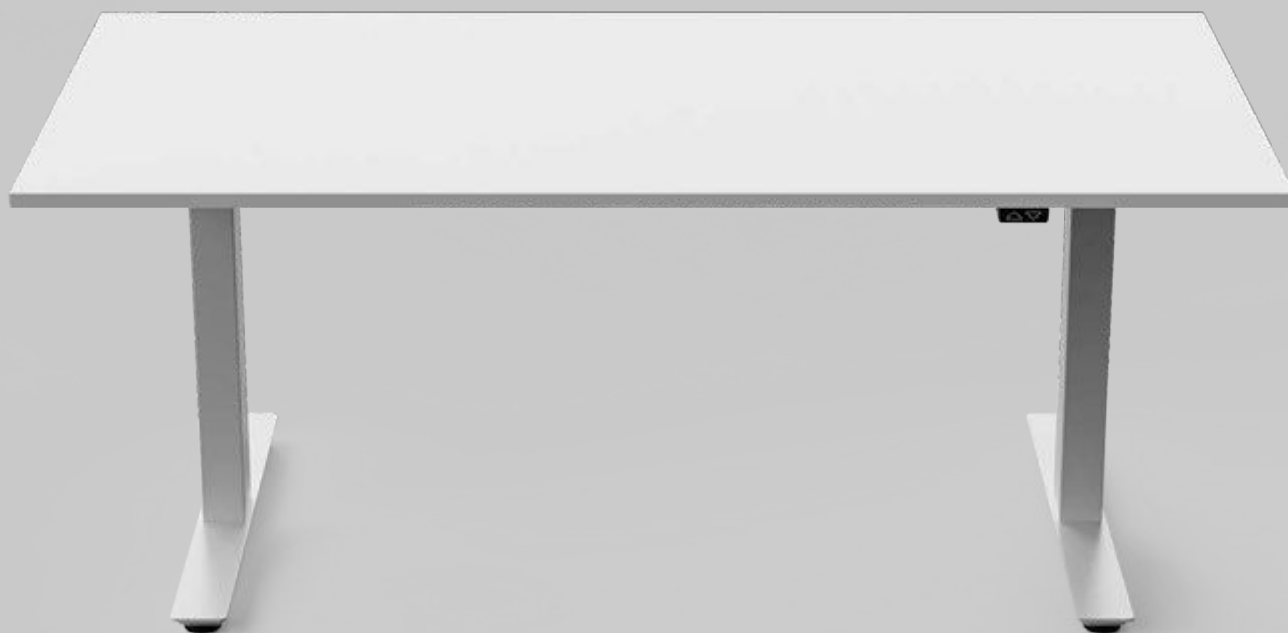

**linergo**  
comfort & ergonomics

**OSLO / BRANDO / MORTEN**

2 x  
3,5 X 16

a

8 x  
4,5 X 20

b

4 x  
M8 X 16

c

12 x

h

02 **FIXING KIT**