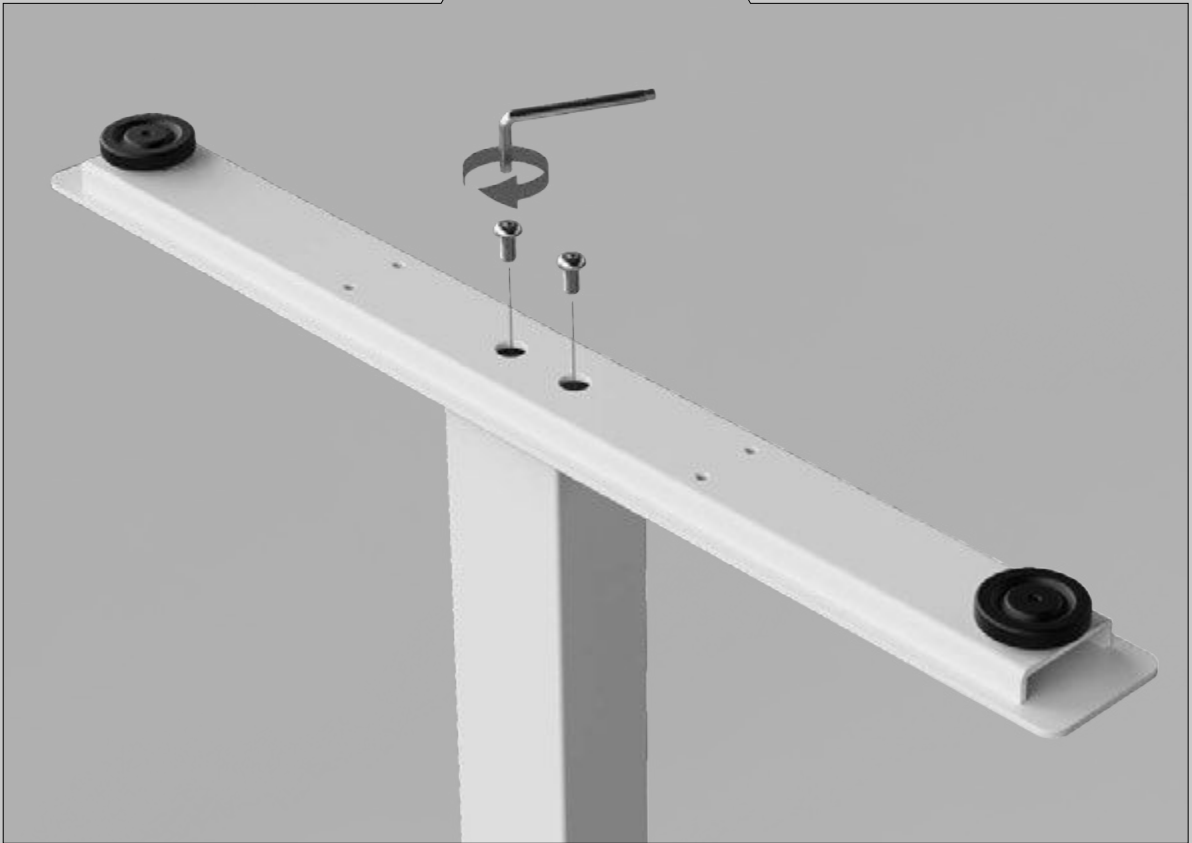

# EXTRA TOOLS | 03

min. 19 mm

01

4 x

C

14