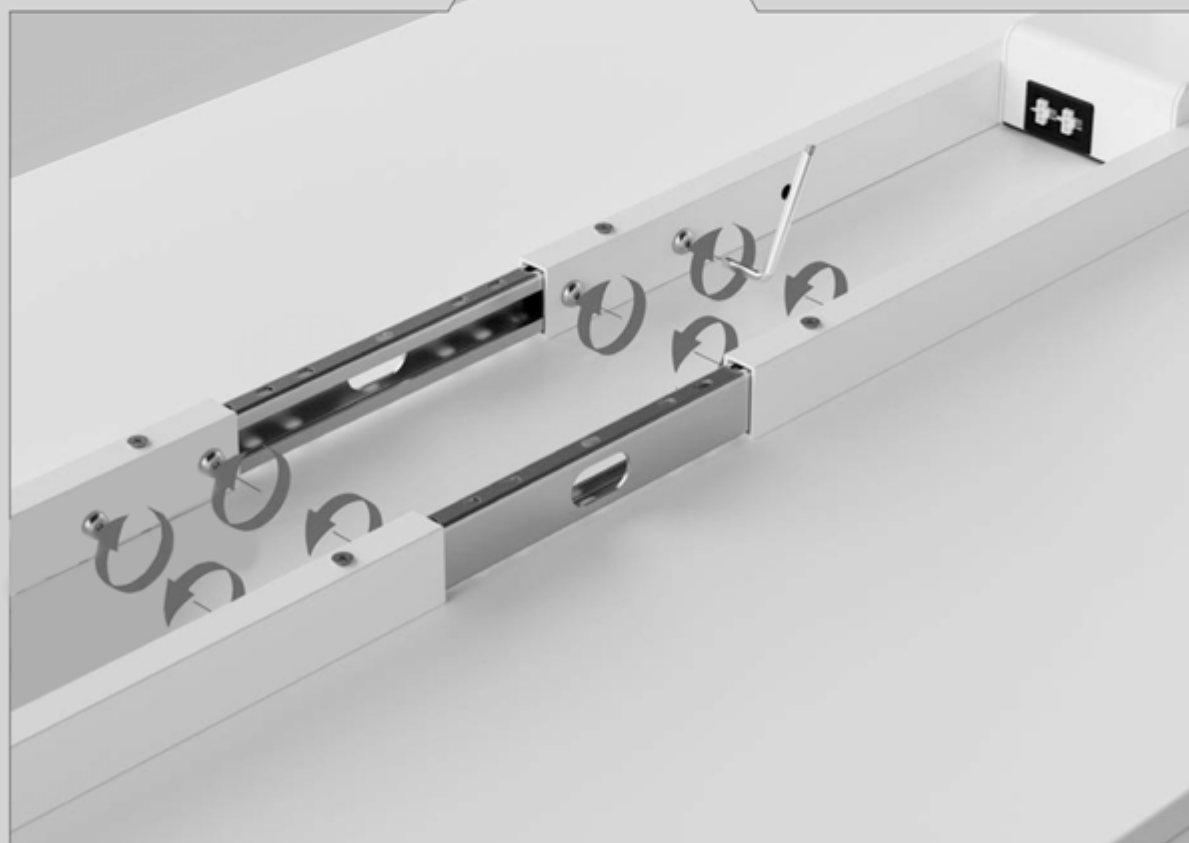

# EXTRA TOOLS | 03

min. 19 mm

01

4 x

C

14