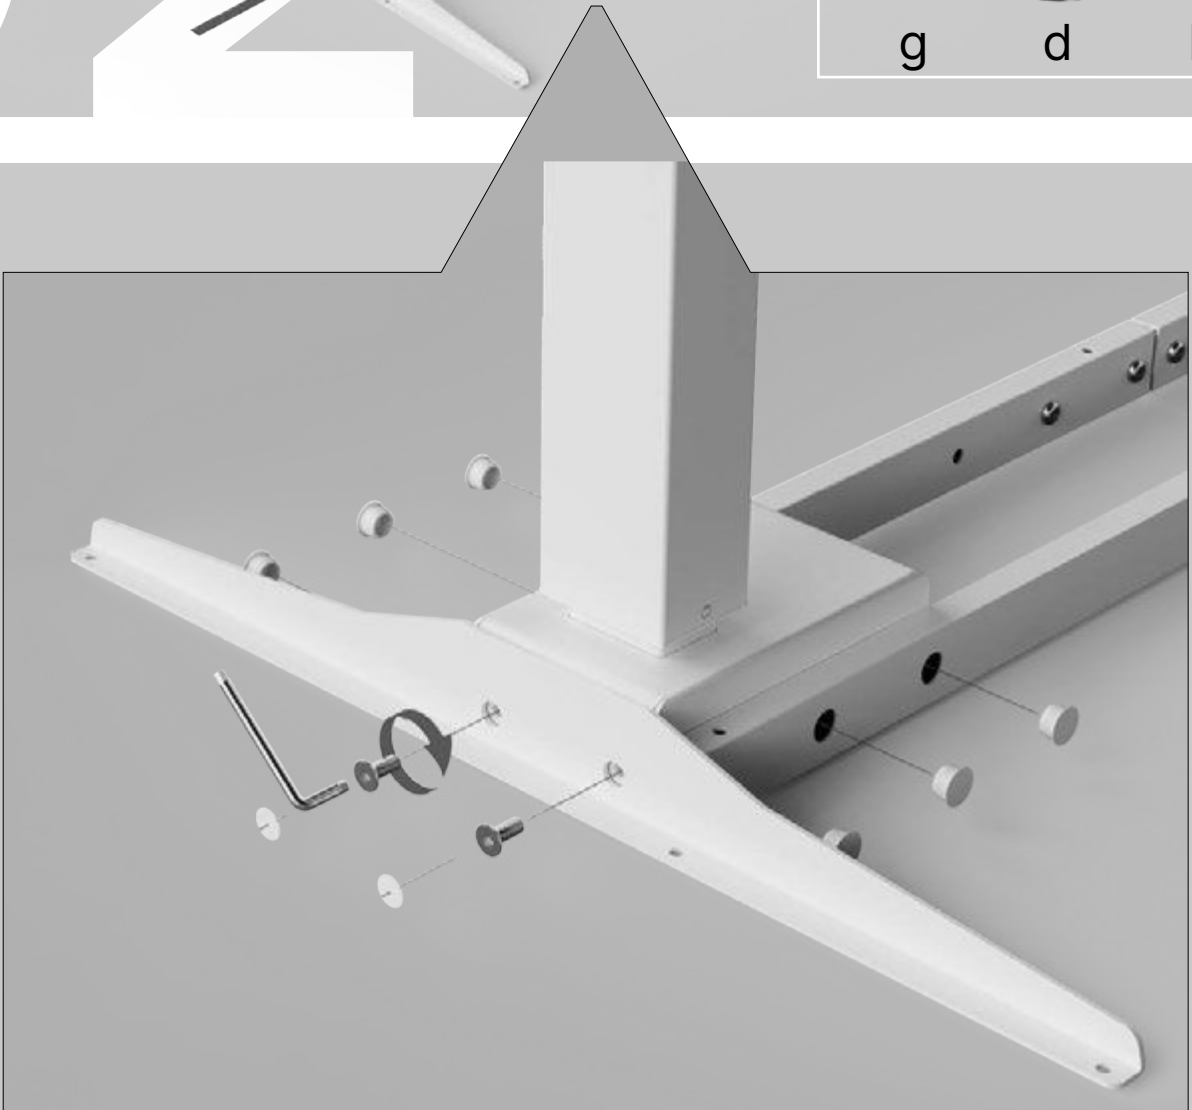

**linergo**  
comfort & ergonomics

**OSLO / BRANDO / MORTEN**

2 x  
3,5 X 16

a

8 x  
4,5 X 20

b

4 x  
M8 X 16

c

# EXTRA TOOLS | 03

min. 19 mm

01

4 x

C

14