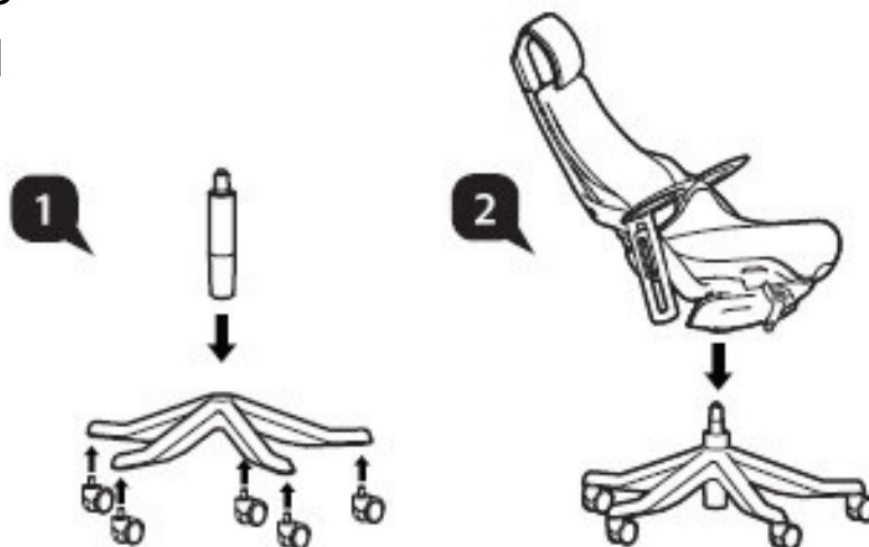

Assembly manual

Montāžas instrukcija

ERGO WAU S
33-2129-MM

WWW.LINERGO.LV
33-2129-MM