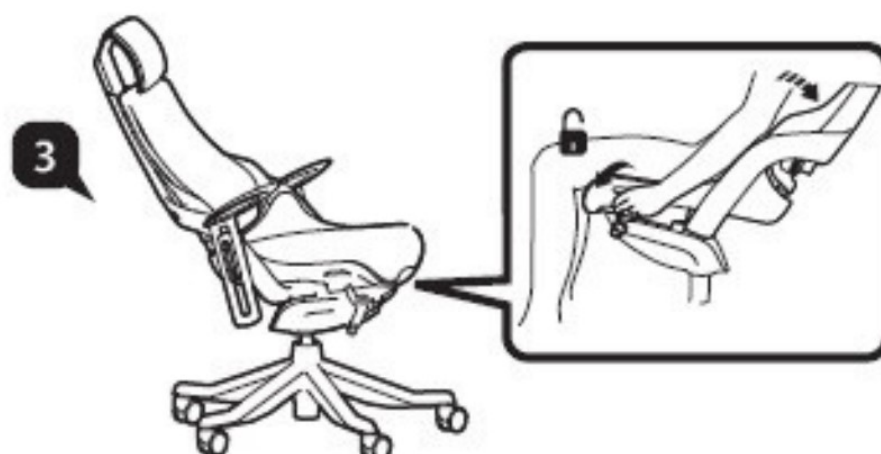

Assembly manual

Montāžas instrukcija

ERGO WAU S
33-2129-MM

WWW.LINERGO.LV
33-2129-MM