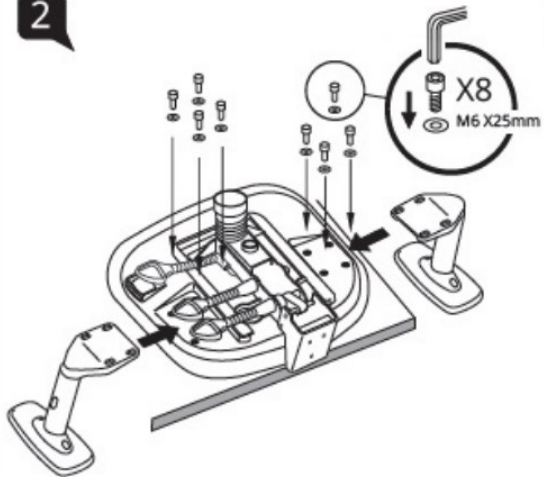

1

4

2

5

3

6

For user manual check at
WWW.LINERGO.LV
item: 33-2130-MM

Lietošanas instrukciju atradīsi
WWW.LINERGO.LV
Produkta kods: 33-2130-MM