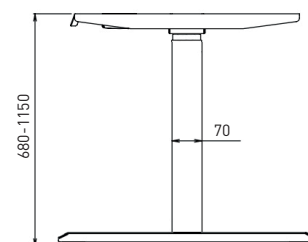

MADE IN EUROPE

Tehniskā specifikācija

Galda virsma

Platums: 1000-1600 mm
Dziļums: 600-800 mm

Regulācijas diapazons

470 mm

Lielākā caurule

Apakšā, četrstūra

Pakojums

Iepakots izjauktā veidā
vienā kartona kastē

Pacelšanas ātrums

30 mm/s

Pacelšanas augstums

680-1150 mm

Cauruļu izmēri

70x50, 60x40 mm

Pelēks
RAL9006

Melns
RAL9005

Celtspēja

100 kg

ERGO-2 / COMPACT-2 / GOTTFIRD

Augstumā regulējams, elektriskais

2-kāju/motoru rāmis taisnstūra galdu virsmām

MADE IN EUROPE

PRODUKTA APRAKSTS

Elektriski augstumā regulējams rāmis biroja galdiem. Paredzēts lietošanai iekštelpās.

- Rekomendējams galda virsmas platums: no 1000 līdz 1600mm (ieteicamie soļi 1000; 1200; 1400; 1600)
- Rekomendējams galda virsmas dziļums: no 600 līdz 800mm
- Pacelšanas ātrums: 30mm/s
- Enerģijas patēriņš gaidīšanas režīmā: apt. 0,05w
- Trokšņu līmenis: <48db
- Regulācijas diapazons: 470mm
- Min/max augstums (bez galda virsmas): no 680 līdz 1150mm. Atmiņa 2 programmējamiem augstumiem.
- Drošība: Automātiskā apstāšanās sistēma sadursmes gadījumā.
- Celtspēja max: 100kg
- Pēdas garums: 630mm. Pēda ar regulāciju galda līmeņošanai pie nelīdzenām grīdām (-0/+10mm)
- Pacelšanas kolonnas cauruļu izmēri: 70x50; 60x40mm
- Pieejamie toņi (noliktavas programma): Pelēks RAL9006, Balts RAL9016, Melns RAL9005
- Individuālais iepakojums: Iepakots izjauktā veidā vienā kartona kastē 78x22x12cm.
Svars (brut/net) 22,00/20,50kg
- Industriālais iepakojums: 30 kartona kastes uz EUR paliktņa. Paliktņa augstums 91cm. Svars 610kg. Nedrīkst novietot paliktņi uz paliktņa!