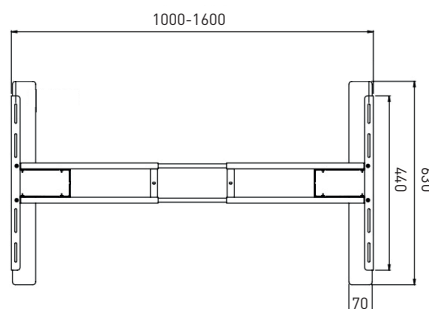

MADE IN EUROPE

Tehniskā specifikācija

Galda virsma

Platums: 1000-1600 mm
Dziļums: 600-800 mm

Regulācijas diapazons

470 mm

Lielākā caurule

Apakšā, četrstūra

Pēda

Garums 630 mm

Enerģijas patēriņš

Gaidīšanas režīmā ~0.05W

Trokšņu līmenis

< 48 db

Standarta toņi

Balts
RAL9016

Pelēks
RAL9006

Melns
RAL9005

Celtspēja

100 kg

ERGO-2 / COMPACT-2 / GOTTFIRD

Augstumā regulējams, elektriskais

2-kāju/motoru rāmis taisnstūra galdu virsmām

MADE IN EUROPE

PRODUKTA APRAKSTS

Elektriski augstumā regulējams rāmis biroja galdiem. Paredzēts lietošanai iekštelpās.

- Rekomendējams galda virsmas platums: no 1000 līdz 1600mm (ieteicamie soļi 1000; 1200; 1400; 1600)
- Rekomendējams galda virsmas dziļums: no 600 līdz 800mm
- Pacelšanas ātrums: 30mm/s
- Enerģijas patēriņš gaidīšanas režīmā: apt. 0,05w
- Trokšņu līmenis: <48db
- Regulācijas diapazons: 470mm
- Min/max augstums (bez galda virsmas): no 680 līdz 1150mm. Atmiņa 2 programmējamiem augstumiem.
- Drošība: Automātiskā apstāšanās sistēma sadursmes gadījumā.
- Celtspēja max: 100kg
- Pēdas garums: 630mm. Pēda ar regulāciju galda līmeņošanai pie nelīdzenām grīdām (-0/+10mm)
- Pacelšanas kolonnas cauruļu izmēri: 70x50; 60x40mm
- Pieejamie toņi (noliktavas programma): Pelēks RAL9006, Balts RAL9016, Melns RAL9005
- Individuālais iepakojums: Iepakots izjauktā veidā vienā kartona kastē 78x22x12cm.
Svars (brut/net) 22,00/20,50kg
- Industriālais iepakojums: 30 kartona kastes uz EUR paliktņa. Paliktņa augstums 91cm. Svars 610kg. Nedrīkst novietot paliktņi uz paliktņa!